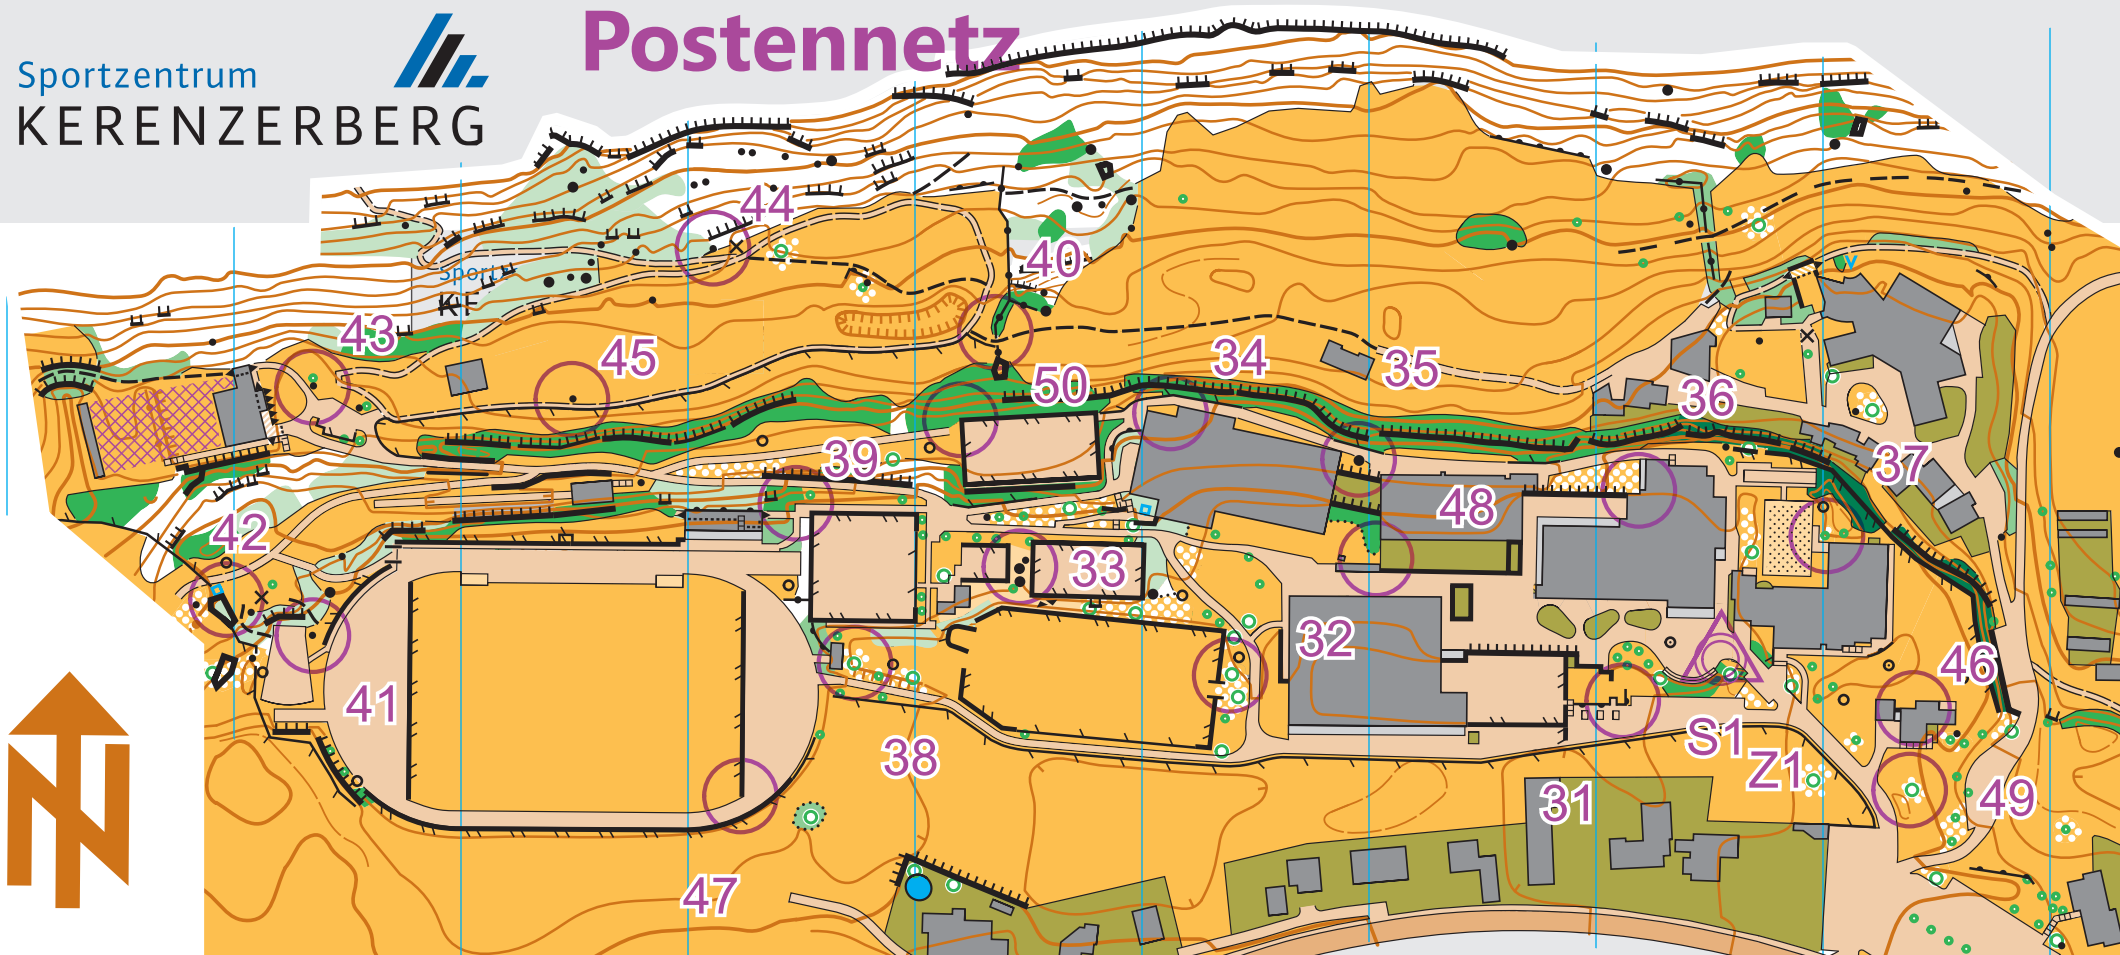

Postennetz

Masstab: 1:2500
Aequidistanz: 2.5 m
Stand: Mai 2022

Erstellung: Lerjen Kartografie, Zürich
Grundlagen: Open geodata Kt.Glarus & Swisstopo
Herausgeber: Zürcher Kantonalverband für Sport ZKS
Kartenbezug: Sportzentrum

ZKS Zürcher
Kantonalverband
für Sport

- Discgolf - Korb
- ✕ Feuerstelle
- Skulptur

**open
orienteering**

- 31 Mauerecke, oben
- 32 Baum, Westseite
- 33 Stein, Nordseite
- 34 Haus, Innenecke
- 35 Stein, Südseite
- 36 Haus, Innenecke
- 37 Baum, Nordostseite
- 38 Baum, Ostseite
- 39 Weg, Kurve
- 40 Mauer, Südende
- 41 Stein, Südseite
- 42 Felsen, Westseite am Fuss
- 43 Stein, Nordseite
- 44 Stein, Ostseite
- 45 Stein, Südostseite
- 46 Haus, Innenecke
- 47 Zaun, Südende
- 48 Wiese-Haus, Innenecke
- 49 Baum, Nordostseite
- 50 Zaun, Aussenecke